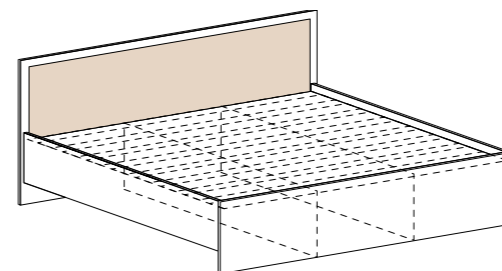

Цветовые решения

корпус
дуб Белфорт

фасад
дуб Белфорт

вставка
эко-кожа

КР 402/401
(ШxBxГ)
1452/1652x900x2032

КМ 402
(ШxBxГ)
800x880x534

КМ 401
(ШxBxГ)
800x880x534

ТБ 401
(ШxBxГ)
400x470x380