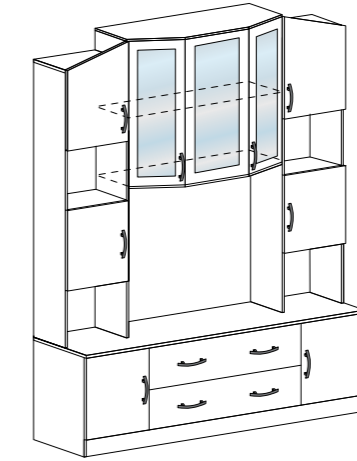

фасад
ясень Шимо светлый

ШК 301 ЛДСП
(ШхВхГ) 600x1908x440

ШК 302 ЛДСП
(ШхВхГ) 600x1908x440

ПН 301 ЛДСП
(ШхВхГ) 400x1908x440

ПУ 301 ЛДСП
(ШхВхГ) 424x1908x424

ШК 303 ЛДСП
(ШхВхГ) 720x1908x720

Модульная система для гостиной **Макарена МДФ**