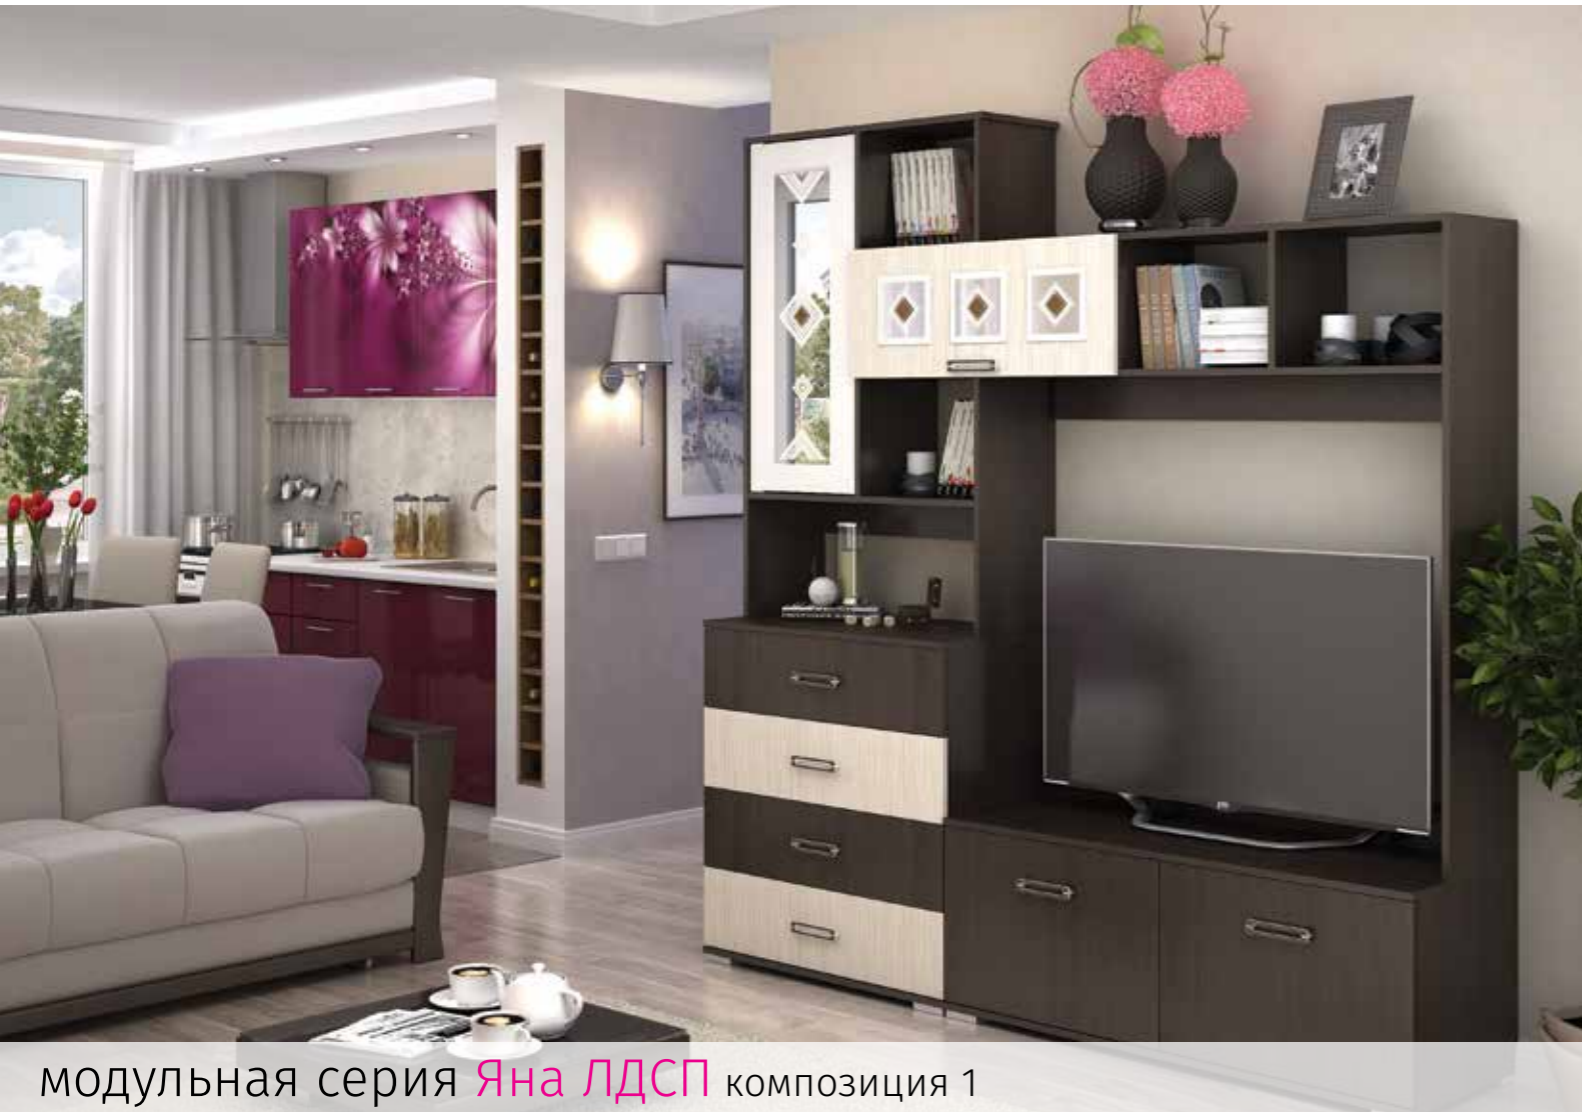

Цветовые решения

корпус
ясень Шимо тёмный

фасад
Кофе с молоком глянец

корпус
Венге

фасад
Белый глянец

модульная серия Яна ЛДСП композиция 1

модульная серия Яна ЛДСП композиция 2

модульная серия Яна ЛДСП композиция 3