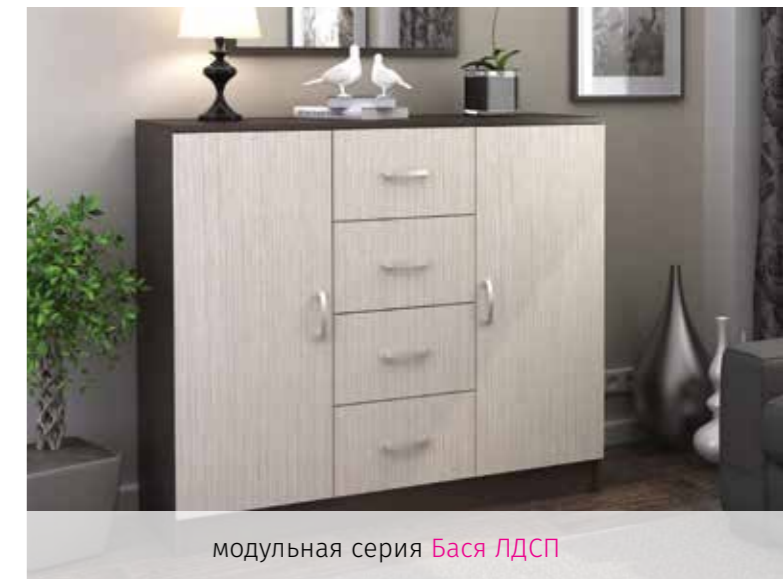

Цветовые решения

корпус
Венге

фасад
дуб Белфорт

корпус
ясень Шимо тёмный

фасад
ясень Шимо светлый

модульная серия **Бася ЛДСП**

Модульная система для серии **Бася ЛДСП**

Модульная система для серии **Бася ЛДСП**