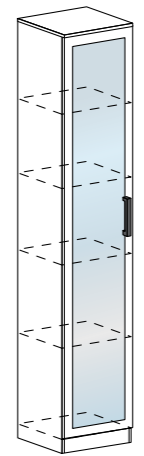

ТВ 501 М
(ШхВхГ)
1600x1900x475

без полки ниша под ТВ
1192x1302x475

с полкой ниша под ТВ
1192x980x475

ШК 502 М
(ШхВхГ)
800x1900x475

ПН 501 М
(ШхВхГ)
400x1900x475

ПН 502 М
(ШхВхГ)
400x1900x475

ПУ 501 М
(ШхВхГ)
475x1900x475

ГОСТИНАЯ Вегас 1

ГОСТИНАЯ Вегас 1

Размеры стенки: (ШхВхГ) 2800х2000х442
Ниша под ТВ: (ШхВхГ) 1200х885х330

ГОСТИНАЯ Вегас 1

Цветовые решения

корпус
ясень Шимо тёмный

фасад
Кофе с молоком глянец

корпус
Венге