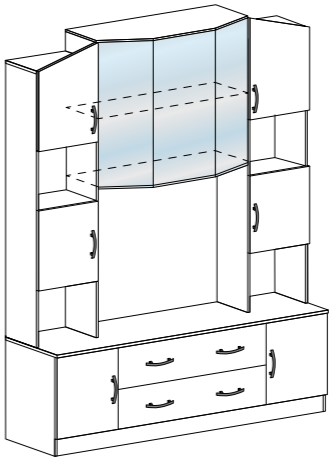

Модульная система для гостиной **Макарена ЛДСП**

ТВ 301 ЛДСП
(ШхВхГ) 1600x2004x440
ниша под ТВ 852x640x440