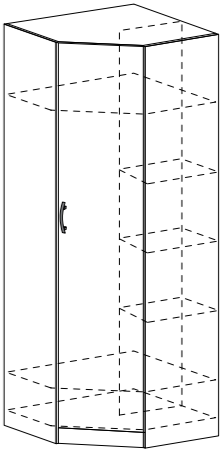

фасад
ясень Шимо светлый

ШК 301 ЛДСП
(ШхВхГ) 600x1908x440

ШК 302 ЛДСП
(ШхВхГ) 600x1908x440

ПН 301 ЛДСП
(ШхВхГ) 400x1908x440

ПУ 301 ЛДСП
(ШхВхГ) 424x1908x424

ШК 303 ЛДСП
(ШхВхГ) 720x1908x720

Модульная система для гостиной **Макарена МДФ**