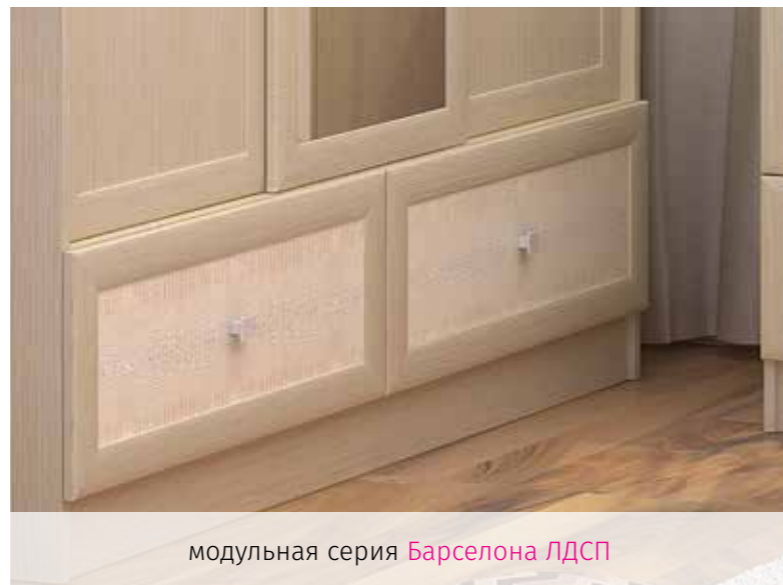

модульная серия Барселона ЛДСП