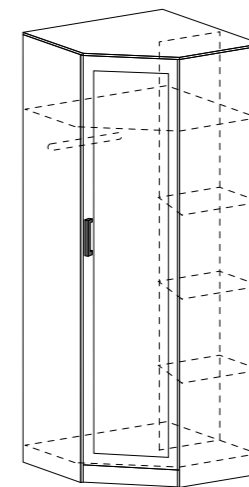

ШУ 401
(ШxBxГ)
840x2150x840