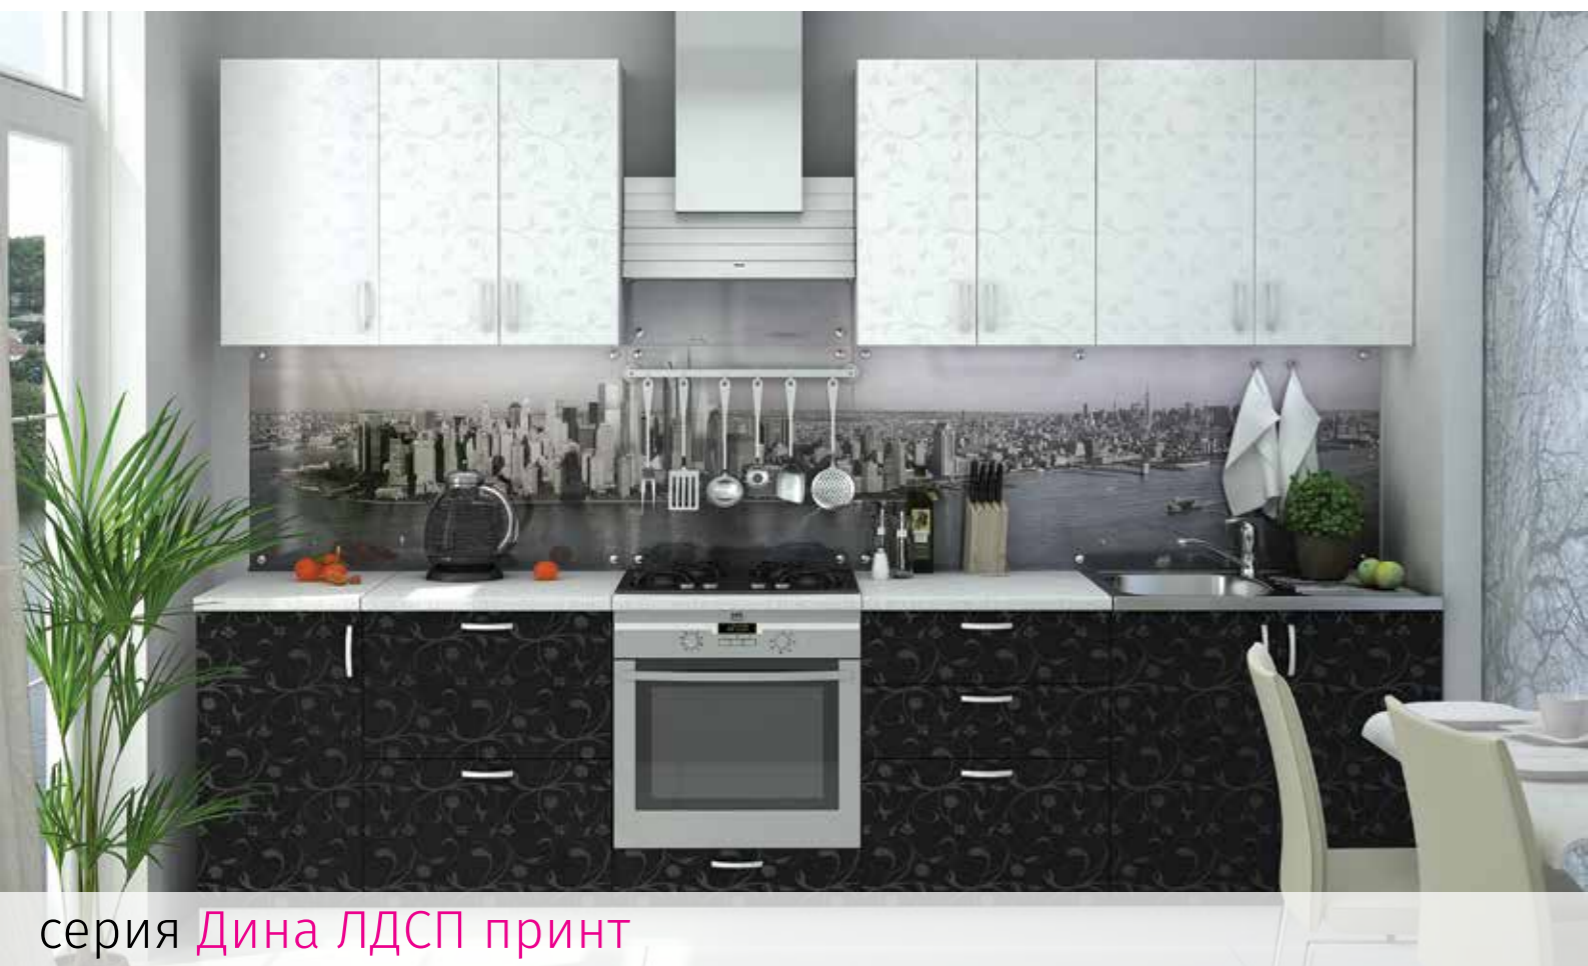

Цветовые решения фасадов для серии Дина ЛДСП принт