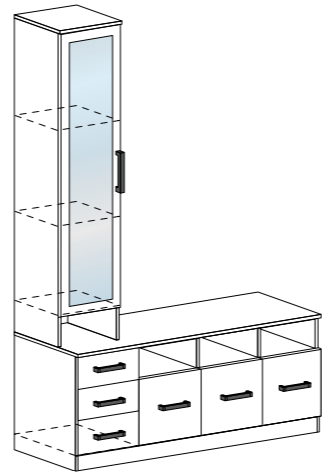

ТВ 501 М
(ШхВхГ)
1600x1900x475

без полки ниша под ТВ
1192x1302x475

с полкой ниша под ТВ
1192x980x475

ШК 502 М
(ШхВхГ)
800x1900x475

ПН 501 М
(ШхВхГ)
400x1900x475

ПН 502 М
(ШхВхГ)
400x1900x475

ПУ 501 М
(ШхВхГ)
475x1900x475