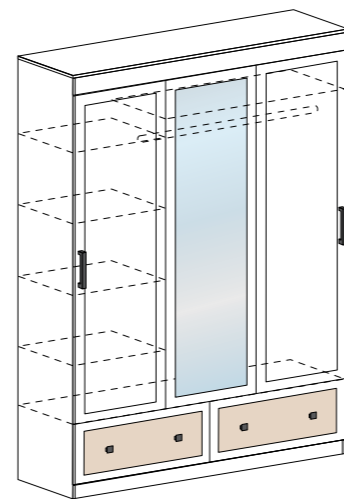

Модульная система для серии Барселона ЛДСП

ШКК 401/402
(ШxBxГ)
1306/1546x2150x570