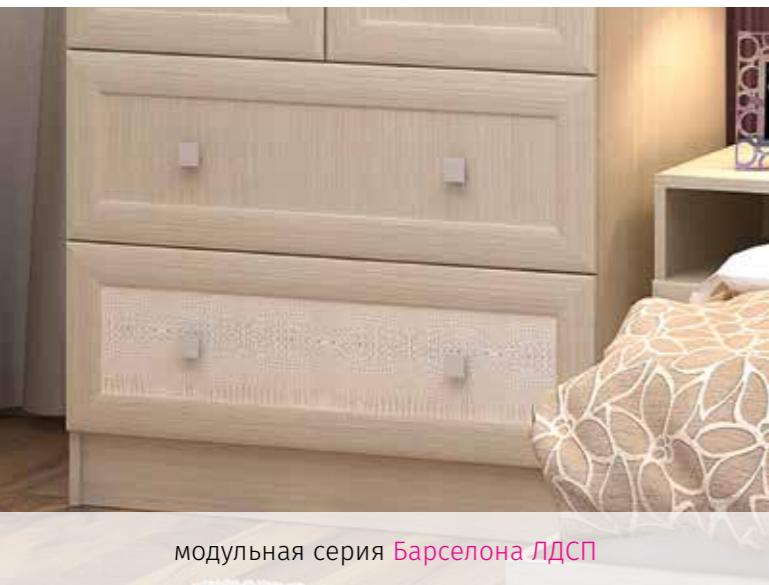

модульная серия Барселона ЛДСП