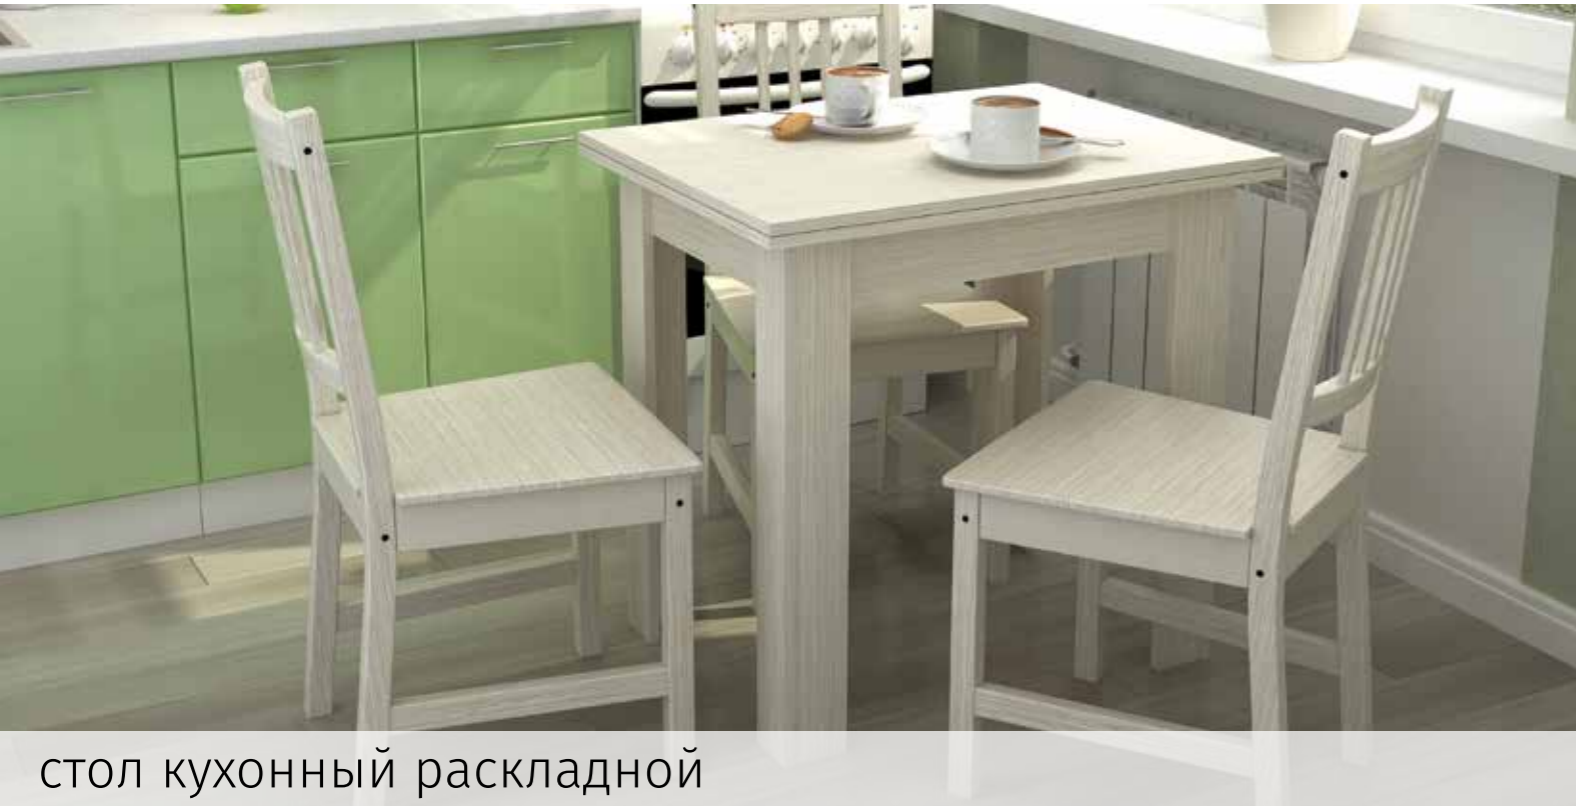

стол кухонный