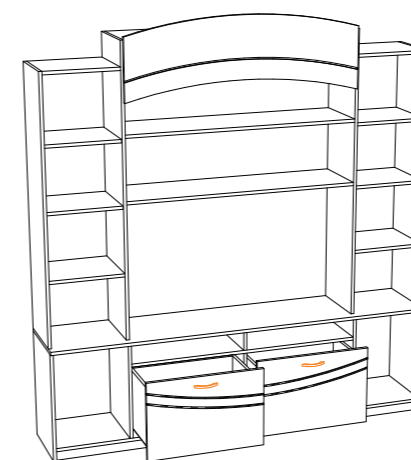

ТВ 713
(ШхВхГ)
1968x2106x380
ниша под ТВ 1168x670x380