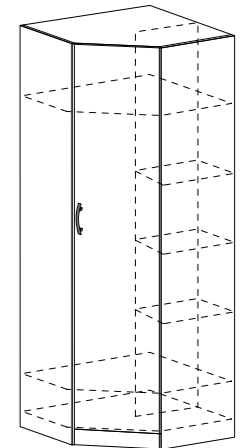

ШК 313 МДФ
(ШхВхГ) 720x1908x720