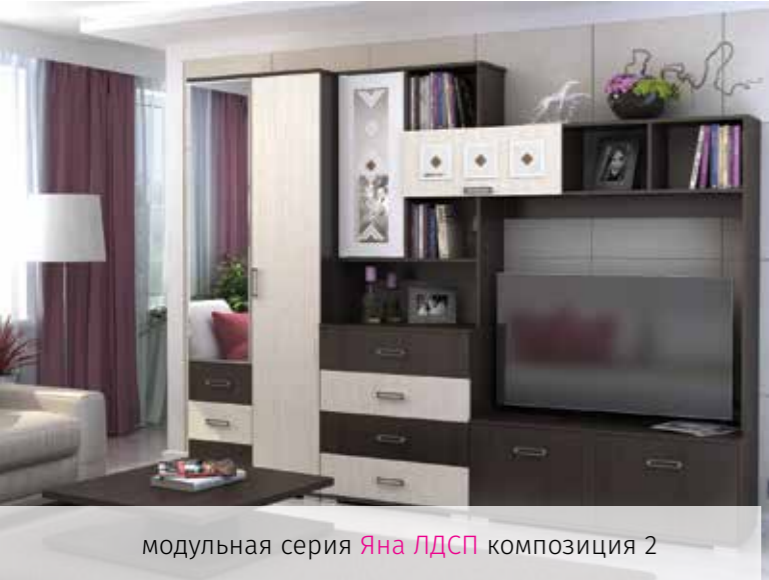

модульная серия Яна ЛДСП композиция 1

модульная серия Яна ЛДСП композиция 2