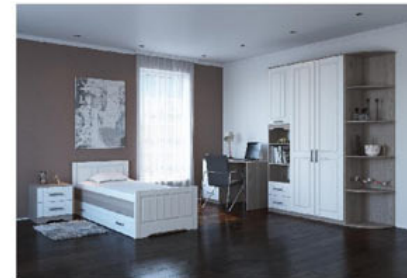

Александрия

композиция-2