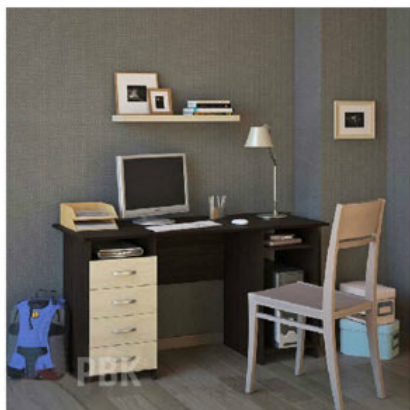

## Джуниор

шкаф 2 ств 800x2000x480 · пенал 400x2000x480  
шкаф 2 ств с отк полкой 800x1800x350  
стол+полка 1000x1800x480

**Стол 001**

760x750x600

**Стол 002**

1000x770x600

**Стол 003**

1400x750x600