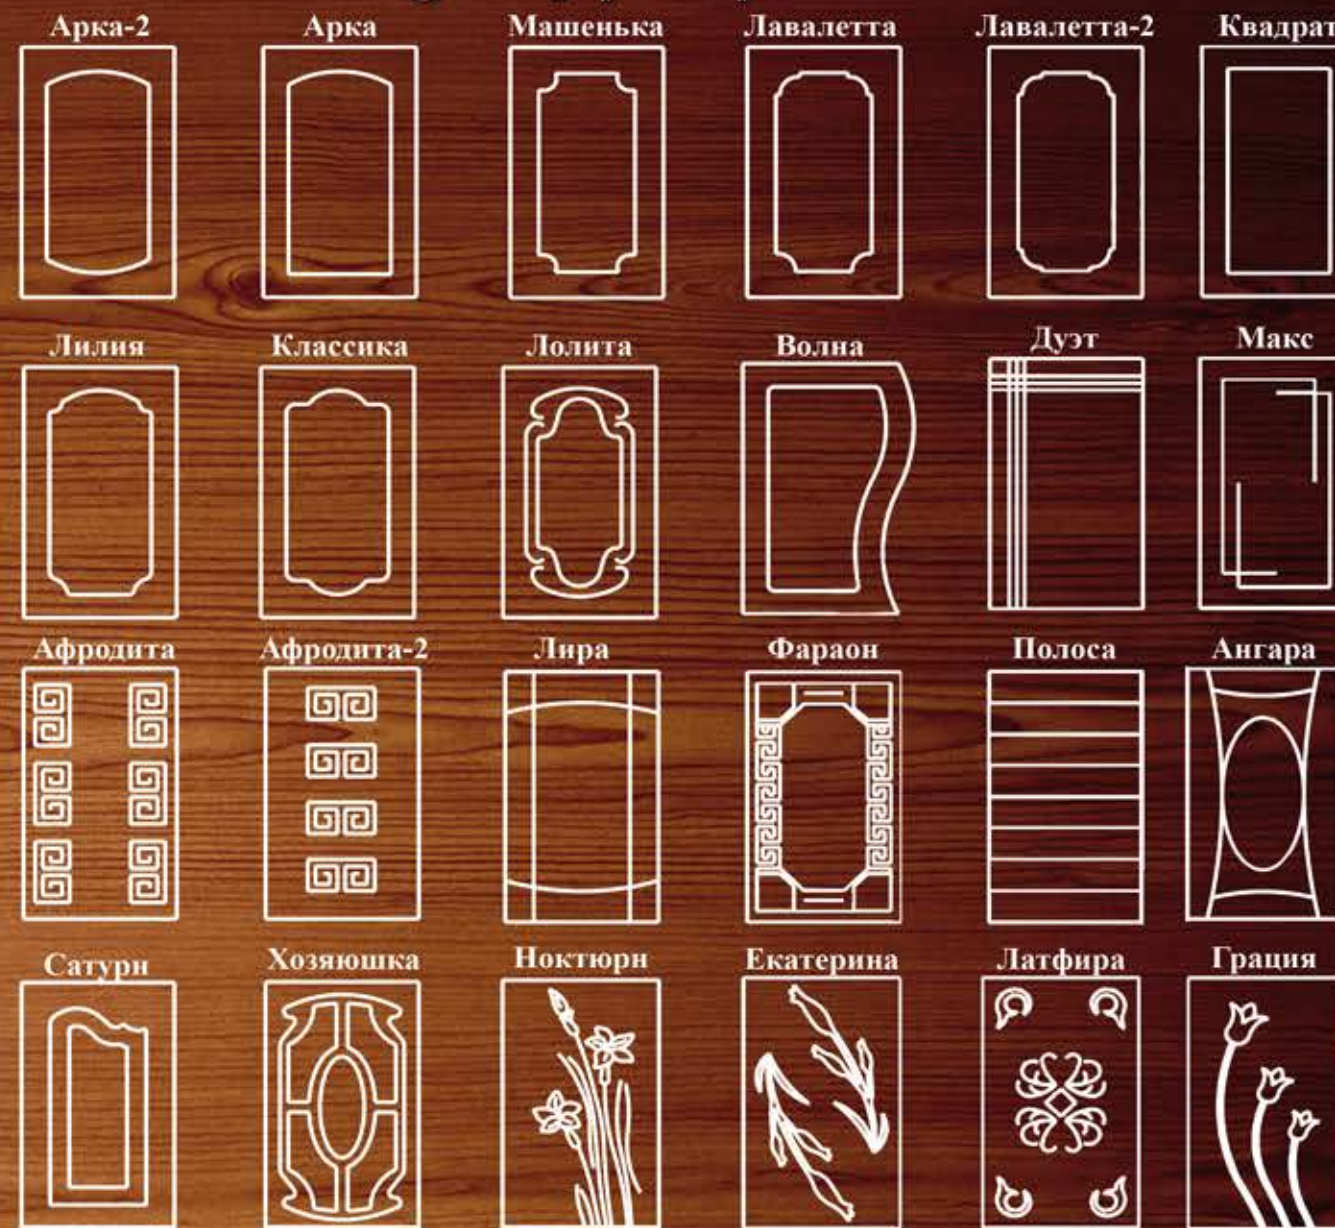

Вашему вниманию предлагаются шкафчики и тумбочки верхней и нижней частей кухонного гарнитура различной ширины. Возможность выбора того или иного элемента из нескольких вариантов разных габаритов и конструкции позволяет без проблем меблировать помещение с любыми архитектурными особенностями. Элементы верхнего яруса представлены как шкафчиками со сплошными фасадами, так и витринами со стеклом, делающими кухонный набор визуально более нарядным и расширяющим пространство кухни. Нижние шкафчики могут иметь как полки за дверкой, так и выдвижные ящики – согласитесь, очень удобно иметь возможность выбора того или иного варианта в зависимости от персональных функциональных требований.

Цитрон

2800 x 2750

Материал: пластик
Алюминиевая рамка

Элен
1200 x 2300

Материал: МДФ

Виды фрезеровок

Витрины