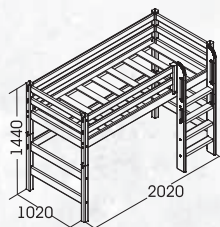

Собирается на обе стороны