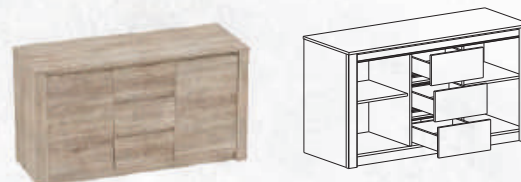

Размеры (ШхГхВ): 1050x580x1915 мм
Шкаф двухдверный

Размеры (ШхГхВ): 1050x420x1360 мм
Шкаф-витрина двухдверный

Размеры (ШхГхВ): 1050x420x480 мм
Тумба под ТВ двухдверная

Дополнительно можно приобрести трансформатор и подсветку для стеклянных полок.

■ МОДУЛЬНЫЙ РЯД

Размеры (ШхГхВ): 520х430х1970 мм
Шкаф-витрина 520

Размеры (ШхГхВ): 900х430х1970 мм
Шкаф-витрина 900

Размеры (ШхГхВ): 1400х530х770 мм
Комод

Дополнительно можно приобрести трансформатор и подсветку для стеклянных полок.