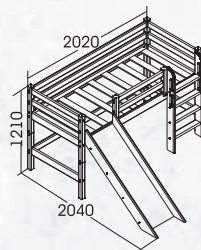

Собирается
на обе стороны

Вариант №14 низкая кровать СОНЯ с наклонной лестницей и горкой

Комплектуется аксессуарами из текстиля

Размеры (ДхШхВ): 2020х2040х1210 мм

Спальное место: 1900х800 мм

В состав варианта входит: