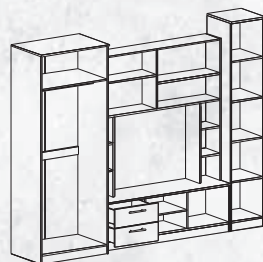

Размеры (ШхГхВ): 2700х540х2100 мм

Размеры ниши под ТВ (ШхВ): 1000х800 мм

Зеркала декорированы пескоструйным рисунком и стразами.

Цветовое исполнение:

ЛДСП 16 мм

Венге мали

Бодега белая