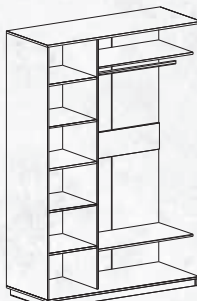

ЛЕОН 1200 шкаф-купе

Материал: ЛДСП 16 мм
Размеры (ШхГхВ):
1200х600х2200 мм

Цветовое исполнение:

Венге мали

Клён

Дуб сонома

ЛЕОН 1500 шкаф-купе

Материал: ЛДСП 16 мм
Размеры (ШхГхВ):
1500х600х2200 мм