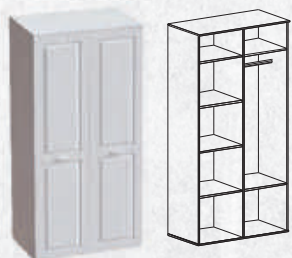

Sonya **СОНЯ** детский гарнитур

■ МОДУЛЬНЫЙ РЯД

Размеры (ШхГхВ): 1000x520x2020 мм