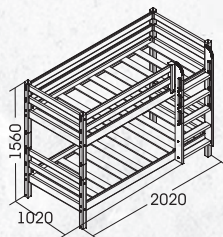

Вариант №9 двухъярусная кровать СОНЯ с прямой лестницей

Кровать "Соня" вариант № 9 можно комплектовать выкатными ящиками и аксессуарами из текстиля.

Размеры (ДхШхВ): 2020x1020x1560 мм
Спальное место: 1900x800 мм

В состав варианта входит: Размер между ярусами: 755 мм
пакет № 1 базовый кол-во 2 шт.
пакет № 2 ламели кол-во 2 шт.
пакет № 3 задняя защита от падения кол-во 2 шт.
пакет № 4 передняя защита 1/4 кол-во 1 шт.
пакет № 10 прямая лестница и опоры для двухъярусной кровати кол-во 1 шт.
пакет № 16 ДВП от кровати Соня кол-во 2 шт.

Отделка выполнена
белым полупрозрачным
полиуретановым лаком
Материал: массив сосны

Собирается
на обе стороны

Вариант №10 двухъярусная кровать СОНЯ с наклонной лестницей

Кровать "Соня" вариант № 10 можно комплектовать выкатными ящиками и аксессуарами из текстиля.

Размеры (ДхШхВ): 2020x1585x1560 мм
Спальное место: 1900x800 мм

В состав варианта входит: Размер между ярусами: 755 мм
пакет № 1 базовый кол-во 2 шт.
пакет № 2 ламели кол-во 2 шт.
пакет № 3 задняя защита от падения кол-во 2 шт.
пакет № 4 передняя защита 1/4 кол-во 1 шт.
пакет № 11 наклонная лестница и опоры для двухъярусной кровати кол-во 1 шт.
пакет № 16 ДВП от кровати Соня кол-во 2 шт.

Отделка выполнена
белым полупрозрачным
полиуретановым лаком
Материал: массив сосны

Собирается
на обе стороны