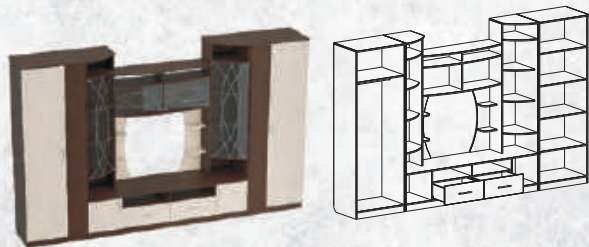

Размеры (ШxГxВ): 3535x545x2200 мм

Размеры ниши под тв (ШxВ): 1200x900 мм

Гостиная "Лороза" - это удачное сочетание плавных, изящных форм и функционального содержания. Она отлично впишется в любой интерьер благодаря своим простым, но вместе с тем изысканным линиям, а наличие вместительного платяного и бельевого отделений позволит удобно разместить даже самый многочисленный гардероб.

Цветовое исполнение:
ЛДСП 16 мм

Венге мали

Дуб молочный

Тонированные стёкла декорированы пескоструйным рисунком.