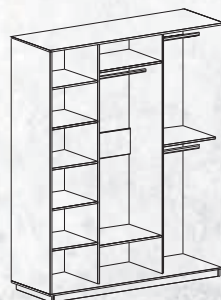

Корпус шкафа-купе "Леон" комплектуется глухими дверями или дверями с зеркалами (по желанию клиента).

Материал: ЛДСП 16 мм
Размеры (ШхГхВ):
1770х600х2200 мм

Цветовое исполнение:

Венге мали

Клён

Дуб сонома