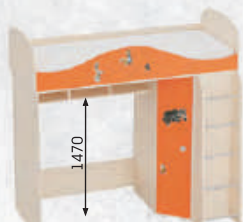

■ МОДУЛЬНЫЙ РЯД

Кровать-чердак укомплектована набором декоративных наклеек. Для остальных изделий наклейки приобретаются отдельно.

Размеры (ШхГхВ):
415x540x2020 мм

Стелаж

Размеры (ШхГхВ):
300x340x1940 мм

Приставка