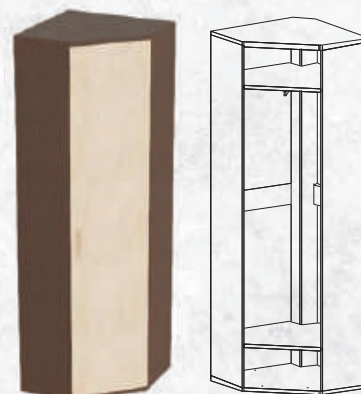

Размеры (ШхГхВ): 700х700х2200 мм
Шкаф угловой

В тумбе с зеркалом располагаются скрытые дополнительные полки. Опоры регулируются по высоте.

Материал: ЛДСП 16, 25 мм

Цветовое исполнение: