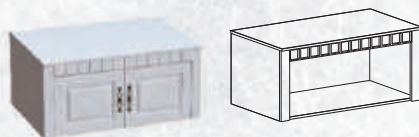

Дверь монтируется на любую сторону антресоли. Ставится на однодверный шкаф и крепится к нему межсекционными стяжками.

Размеры (ШхГхВ): 1070x590x480 мм
Антресоль двухдверная

Антресоль ставится на двухдверный шкаф и крепится к нему межсекционными стяжками.