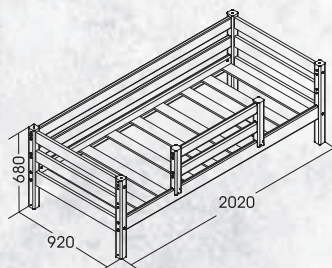

Вариант №3 кровать СОНЯ с защитой по периметру

Кровать "Соня" вариант № 3 можно комплектовать выкатными ящиками и аксессуарами из текстиля.

Размеры (ДхШхВ): 2020х920х680 мм

Спальное место: 1900х800 мм

В состав варианта входит:

пакет № 1 базовый кол-во 1 шт.

пакет № 2 ламели кол-во 1 шт.

пакет № 3 задняя защита от падения кол-во 2 шт.

пакет № 4 передняя защита 1/4 кол-во 1 шт.

пакет № 16 ДВП от кровати Соня кол-во 1 шт.

Отделка выполнена
белым полупрозрачным
полиуретановым лаком
Материал: массив сосны

Собирается на обе стороны

Вариант №4 кровать СОНЯ с защитой по центру

Кровать "Соня" вариант № 4 можно комплектовать выкатными ящиками и аксессуарами из текстиля.

Размеры (ДхШхВ): 2020х920х680 мм

Спальное место: 1900х800 мм

В состав варианта входит:

пакет № 1 базовый кол-во 1 шт.

пакет № 2 ламели кол-во 1 шт.

пакет № 3 задняя защита от падения кол-во 2 шт.

пакет № 5 передняя защита по центру кол-во 1 шт.

пакет № 16 ДВП от кровати Соня кол-во 1 шт.

Отделка выполнена
белым полупрозрачным
полиуретановым лаком
Материал: массив сосны