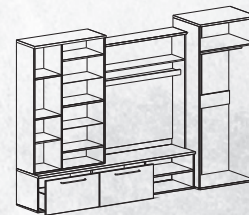

Цветовое исполнение:

ЛДСП 16 мм/25 мм,
МДФ 16 мм

Материал корпуса: ЛДСП 16 мм, ЛДСП 25 мм
Материал фасада: ЛДСП 16 мм, МДФ 16 мм

Размеры (ШхГхВ):
3000x570x2000 мм

Размеры ниши под тв (ШхВ):
1170x870 мм