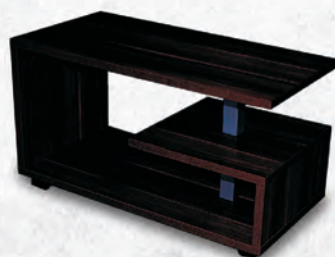

Цветовое исполнение:

Стол журнальный №11

Материал: ЛДСП 16 мм
 Размеры (ШхГхВ): 900x600x400 мм

Цветовое исполнение:

Стол журнальный №6

Материал: ЛДСП 25 мм
 Размеры (ШхГхВ): 900x450x510 мм

Цветовое исполнение: