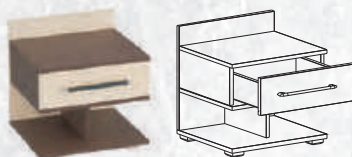

Размеры (ШхГхВ): 450х390х460 мм
Тумба

Спинка кровати декорируется серебристым молдингом и вставками.