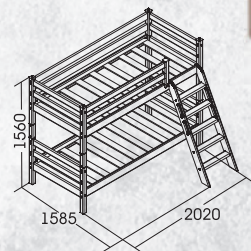

Вариант №9 двухъярусная кровать СОНЯ с прямой лестницей

Кровать "Соня" вариант № 9 можно комплектовать выкатными ящиками и аксессуарами из текстиля.

Размеры (ДхШхВ): 2020x1020x1560 мм
Спальное место: 1900x800 мм

В состав варианта входит: Размер между ярусами: 755 мм
пакет № 1 базовый кол-во 2 шт.
пакет № 2 ламели кол-во 2 шт.
пакет № 3 задняя защита от падения кол-во 2 шт.
пакет № 4 передняя защита 1/4 кол-во 1 шт.
пакет № 10 прямая лестница и опоры для двухъярусной кровати кол-во 1 шт.
пакет № 16 ДВП от кровати Соня кол-во 2 шт.

Отделка выполнена
белым полупрозрачным
полиуретановым лаком
Материал: массив сосны

Собирается
на обе стороны

Вариант №10 двухъярусная кровать СОНЯ с наклонной лестницей

Кровать "Соня" вариант № 10 можно комплектовать выкатными ящиками и аксессуарами из текстиля.

Размеры (ДхШхВ): 2020x1585x1560 мм
Спальное место: 1900x800 мм

В состав варианта входит: Размер между ярусами: 755 мм
пакет № 1 базовый кол-во 2 шт.
пакет № 2 ламели кол-во 2 шт.
пакет № 3 задняя защита от падения кол-во 2 шт.
пакет № 4 передняя защита 1/4 кол-во 1 шт.
пакет № 11 наклонная лестница и опоры для двухъярусной кровати кол-во 1 шт.
пакет № 16 ДВП от кровати Соня кол-во 2 шт.

Отделка выполнена
белым полупрозрачным
полиуретановым лаком
Материал: массив сосны

Собирается
на обе стороны