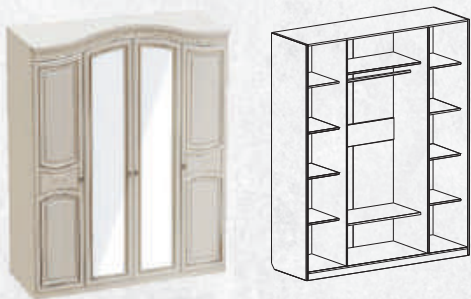

NIKOLE НИКОЛЬ спальный гарнитур

■ МОДУЛЬНЫЙ РЯД

Размеры (ШхГхВ): 1760x560x2350 мм
Шкаф четырёхдверный