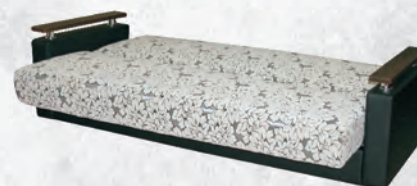

Элементы декора: накладки на подлокотниках из МДФ.

Комплектуется креслом "Ли́ра-3".

Варианты исполнения накладок из МДФ:

в разложенном виде

Монако-6 прямой диван **Monako-6**

Размеры (ШxГxВ): 2350x1100x860 мм