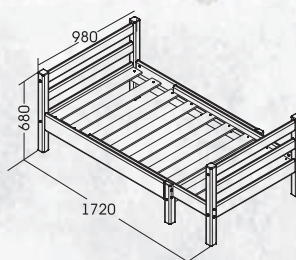

Данная кровать не комплектуется выкатными ящиками.