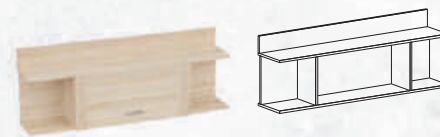

Размеры (ШхГхВ): 1400x290x500 мм
Полка закрытая

Цветовое исполнение:
ЛДСП 16 мм, МДФ 19 мм

Дуб Сонома

Материал: ЛДСП 16 мм,
МДФ, облицованная плёнкой ПВХ