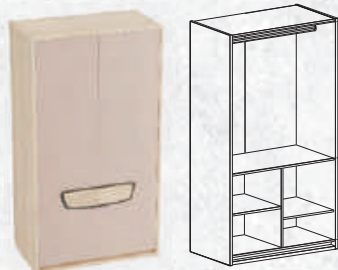

ПОСТЦИНОІ
ДЛЯ
МЕБЕЛЬ

LIVING ROOM FURNITURE

Horten ХОРТЕН модульная стенка

Возможен заказ различной комплектации из предложенных модулей или любого из элементов отдельно.

■ МОДУЛЬНЫЙ РЯД

Размеры (ШхГхВ): 550x420x1915 мм
Шкаф-витрина однодверный

Размеры (ШхГхВ): 1050x580x1915 мм
Шкаф двухдверный

Размеры (ШхГхВ): 1050x420x1360 мм
Шкаф-витрина двухдверный

Размеры (ШхГхВ): 1050x420x480 мм
Тумба под ТВ двухдверная

Дополнительно можно приобрести трансформатор и подсветку для стеклянных полок.