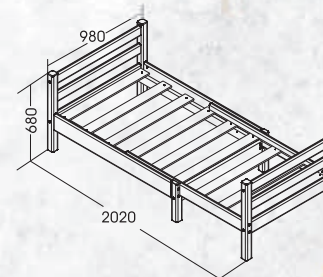

Данная кровать не комплектуется выкатными ящиками.