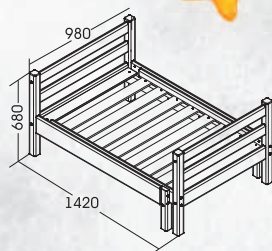

Данная кровать не комплектуется выкатными ящиками.