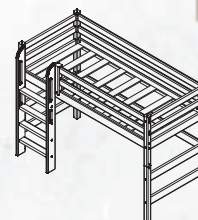

Собирается на обе стороны