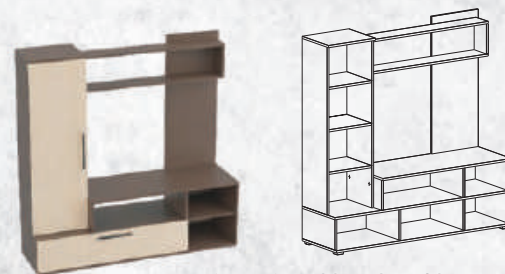

Размеры (ШхГхВ): 1500х440х1520 мм

Размеры ниши под тв (ШхВ): 1100х700 мм