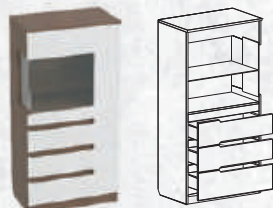

Размеры (ШхГхВ):
700x420x1400 мм
Витрина 1400*