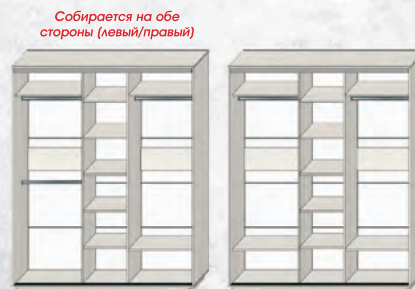

внутреннее наполнение шкафа-купе

Материал: ЛДСП 16 мм
Размеры (ШхГхВ):
1200х600х2200 мм

Цветовое исполнение:

Профиль:

НАВАРА-3 шкаф-купе трёхдверный 1914

Шкаф-купе собирается по желанию клиента с двумя или тремя продольными штангами. В последнем случае, нижняя полка в платяном отделении не устанавливается. Шкаф комплектуется тремя фасадами со стеклом шириной 640 мм.