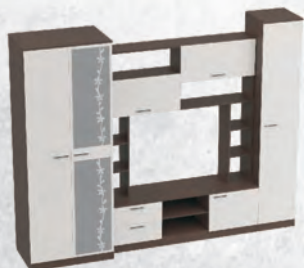

Размеры (ШхГхВ): 2700х540х2100 мм

Размеры ниши под ТВ (ШхВ): 1000х800 мм

Зеркала декорированы пескоструйным рисунком и стразами.

Цветовое исполнение:

ЛДСП 16 мм

Венге мали

Бодега белая