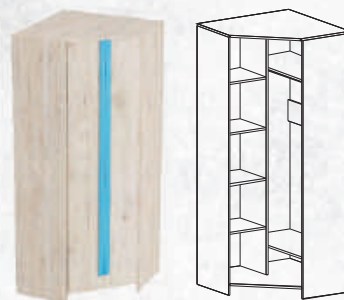

Размеры (ШхГхВ):
800х420х1990 мм
Шкаф двухдверный

Размеры (ШхГхВ):
820х820х1990 мм
Шкаф угловой

Размеры (ШхГхВ):
600х420х1990 мм
Стеллаж

Размеры (ШхГхВ):
1200х550х750 мм
Стол письменный

Размеры (ШхГхВ):
500х420х487 мм
Тумба