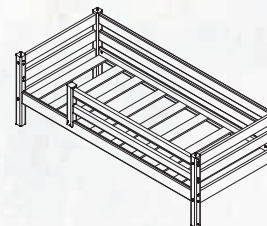

пакет № 16 ДВП от кровати Соня кол-во 1 шт.

Отделка выполнена
белым полупрозрачным
полиуретановым лаком
Материал: массив сосны

Собирается на обе стороны

Вариант №4 кровать СОНЯ с защитой по центру

Кровать "Соня" вариант № 4 можно комплектовать выкатными ящиками и аксессуарами из текстиля.