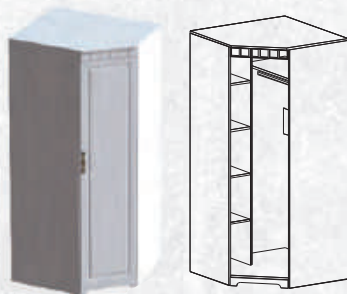

PROVENCE **ПРОВАНС** спальный гарнитур

■ МОДУЛЬНЫЙ РЯД

Размеры (ШхГхВ): 910x910x1970 мм
Шкаф угловой

Дверь монтируется на левую или правую сторону шкафа.