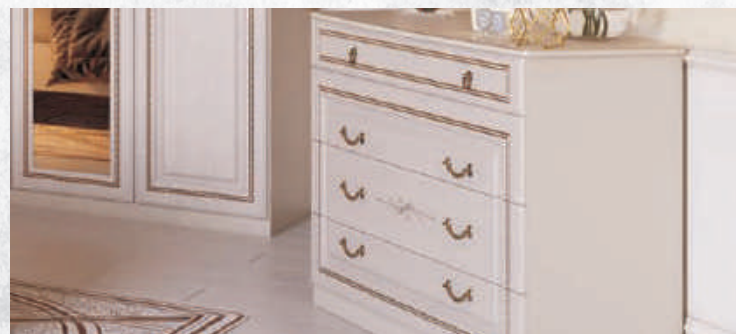

NIKOLE НИКОЛЬ спальный гарнитур

■ МОДУЛЬНЫЙ РЯД

Спальное место кровати (ШхД): 1600x2000 мм

Материалы:

МДФ 16 мм,
ЛДСП 16 мм

Цветовое исполнение: