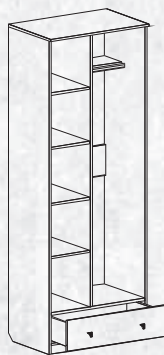

Krit КРИТ спальный гарнитур

■ МОДУЛЬНЫЙ РЯД

Размеры (ШхГхВ): 800х520х2200 мм

Шкаф двухдверный