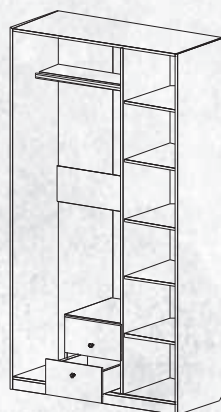

ШК-05 шкаф-купе

Материал: ЛДСП 16 мм
Размеры (ШхГхВ):
1630x580x2200 мм

Цветовое исполнение:

ШК-06 шкаф-купе

Материал: ЛДСП 16 мм
Размеры (ШхГхВ):
1650x590x2150 мм

Цветовое исполнение:

ЛЮДМИЛА шкаф трёхдверный