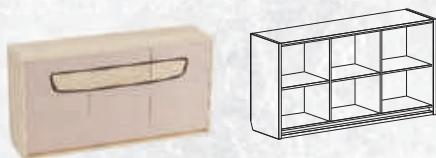

ПОСТЦИНОІ
ДЛЯ
МЕБЕЛЬ

LIVING ROOM FURNITURE

Horten ХОРТЕН модульная стенка

Возможен заказ различной комплектации из предложенных модулей или любого из элементов отдельно.

■ МОДУЛЬНЫЙ РЯД

Размеры (ШхГхВ): 550x420x1915 мм
Шкаф-витрина однодверный

Размеры (ШхГхВ): 1050x580x1915 мм
Шкаф двухдверный

Размеры (ШхГхВ): 1050x420x1360 мм
Шкаф-витрина двухдверный

Размеры (ШхГхВ): 1050x420x480 мм
Тумба под ТВ двухдверная

Дополнительно можно приобрести трансформатор и подсветку для стеклянных полок.