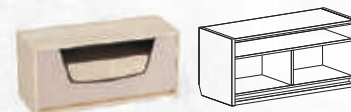

ПОСТЦИНОІ
ДЛЯ
МЕБЕЛЬ

LIVING ROOM FURNITURE

Horten ХОРТЕН модульная стенка

Возможен заказ различной комплектации из предложенных модулей или любого из элементов отдельно.

■ МОДУЛЬНЫЙ РЯД

Размеры (ШхГхВ): 550x420x1915 мм
Шкаф-витрина однодверный

Размеры (ШхГхВ): 1050x580x1915 мм
Шкаф двухдверный

Размеры (ШхГхВ): 1050x420x1360 мм
Шкаф-витрина двухдверный

Размеры (ШхГхВ): 1050x420x480 мм
Тумба под ТВ двухдверная

Дополнительно можно приобрести трансформатор и подсветку для стеклянных полок.