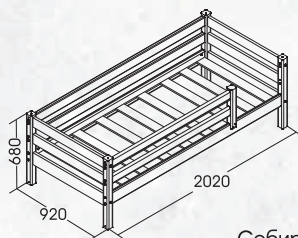

пакет № 16 ДВП от кровати Соня кол-во 1 шт.

Отделка выполнена
белым полупрозрачным
полиуретановым лаком
Материал: массив сосны

Собирается на обе стороны

Вариант №4 кровать СОНЯ с защитой по центру

Кровать "Соня" вариант № 4 можно комплектовать выкатными ящиками и аксессуарами из текстиля.