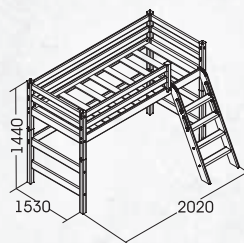

Собирается на обе стороны