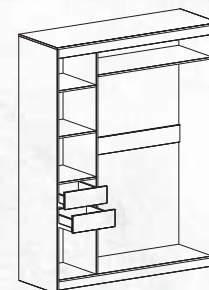

ШК-05 шкаф-купе

Материал: ЛДСП 16 мм
Размеры (ШхГхВ):
1630x580x2200 мм

Цветовое исполнение:

ШК-06 шкаф-купе

Материал: ЛДСП 16 мм
Размеры (ШхГхВ):
1650x590x2150 мм

Цветовое исполнение:

ЛЮДМИЛА шкаф трёхдверный