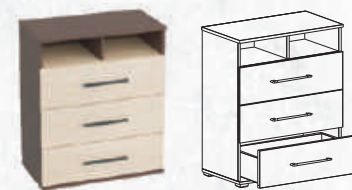

Размеры (ШхГхВ): 700х385х850 мм
Комод 700