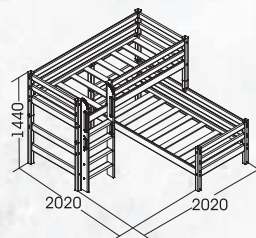

пакет № 4 передняя защита 1/4 кол-во 1 шт.

пакет № 7 прямая лестница для полувысокой кровати кол-во 1 шт.

пакет № 9 опоры для угловой кровати кол-во 1 шт.

пакет № 16 ДВП от кровати Соня кол-во 2 шт.

Отделка выполнена полиуретановым лаком с полупрозрачным белым покрытием
Материал: массив сосны