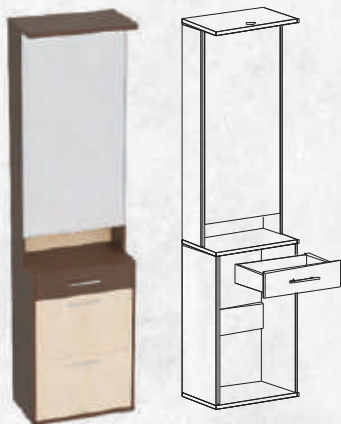

РЕКИН ПЕКИН прихожая

■ МОДУЛЬНЫЙ РЯД

Размеры (ШхГхВ): 550х355х2200 мм
Тумба с зеркалом