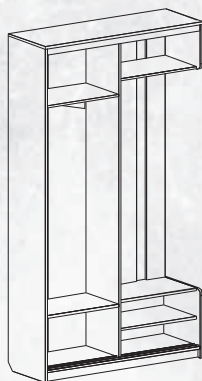

LEON **ЛЕОН** прихожая

Габаритный размер (ДхШхВ): 1206x425x2200 мм

Материал корпуса: ЛДСП 16 мм

Материал фасада: ЛДСП 16 мм