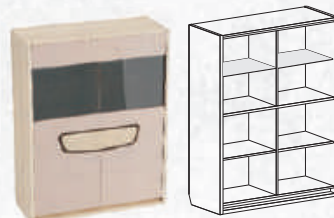

ПОСТЦИНОІ
ДЛЯ
МЕБЕЛЬ

LIVING ROOM FURNITURE

Horten ХОРТЕН модульная стенка

Возможен заказ различной комплектации из предложенных модулей или любого из элементов отдельно.

■ МОДУЛЬНЫЙ РЯД

Размеры (ШхГхВ): 550x420x1915 мм
Шкаф-витрина однодверный

Размеры (ШхГхВ): 1050x580x1915 мм
Шкаф двухдверный

Размеры (ШхГхВ): 1050x420x1360 мм
Шкаф-витрина двухдверный

Размеры (ШхГхВ): 1050x420x480 мм
Тумба под ТВ двухдверная

Дополнительно можно приобрести трансформатор и подсветку для стеклянных полок.