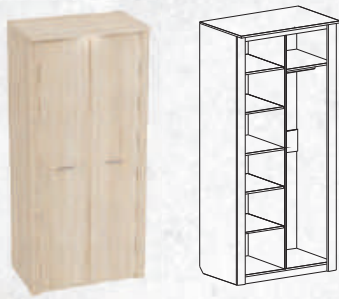

Размеры (ШxГxВ): 1010x645x2185 мм

Шкаф двухдверный