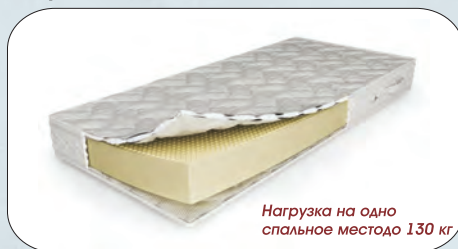

матрас КОМФОРТ РОЛПАК

Нагрузка на одно спальное место до 130 кг

Высота матраса 160-170 мм

Состав матраса:

1. Жаккард ХЛОПКОВЫЙ стеганный на полипене толщиной 13 мм.
2. Полипена 150 мм с двух сторон
3. 2016