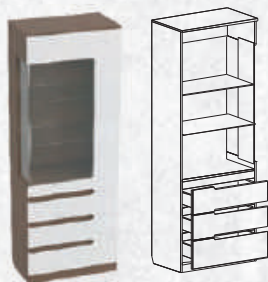

Vigo ВИГО модульная стенка

■ МОДУЛЬНЫЙ РЯД

Возможен заказ различной комплектации из предложенных модулей или любого из элементов отдельно.

Размеры (ШхГхВ):
700x420x1920 мм
Витрина 1920*