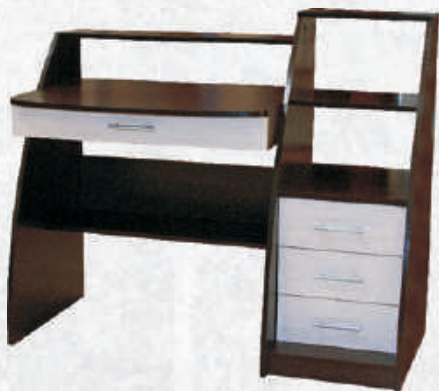

СК-09 стол компьютерный