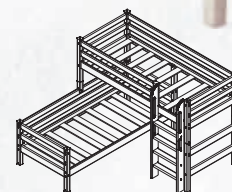

пакет № 4 передняя защита 1/4 кол-во 1 шт.

пакет № 7 прямая лестница для полувысокой кровати кол-во 1 шт.

пакет № 9 опоры для угловой кровати кол-во 1 шт.

пакет № 16 ДВП от кровати Соня кол-во 2 шт.

Отделка выполнена полиуретановым лаком с полупрозрачным белым покрытием
Материал: массив сосны