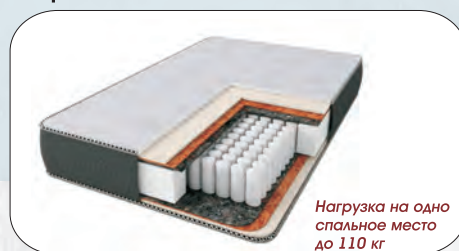

матрас BRIANNA

Нагрузка на одно спальное место до 110 кг

Высота матраса 270 мм

Состав матраса:

1. Стрейчевый трикотаж «прямые линии»
2. Высокая эластичная пена 20 мм с двух сторон
3. Кокосовая плата 10 мм с двух сторон
4. Защитный слой
5. Блок 2XL высотой 200 мм, 512 пружин на 1 спальное место
4. Усиление по периметру
5. Эксклюзивная нестеганая черная ткань Vox