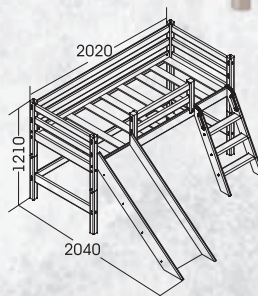

Отделка выполнена
белым полупрозрачным
полиуретановым лаком
Материал: массив сосны