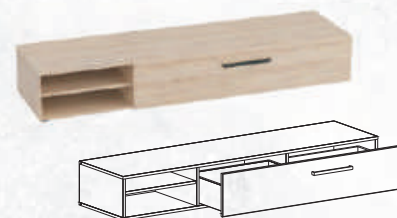

Размеры (ШхГхВ):
1750x465x260 мм
Тумба 1750