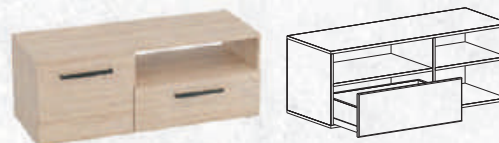

Размеры (ШхГхВ):
595x335x1960 мм
Шкаф-витрина 1960

Размеры (ШхГхВ):
595x335x1145 мм
Шкаф-витрина

Размеры (ШхГхВ):
1750x465x260 мм
Тумба 1750

Размеры (ШхГхВ):
1220x465x260 мм
Тумба 1220

Размеры (ШхГхВ):
1220x465x470 мм
Тумба 1220 высокая

Размеры (ШхГхВ):
980x180x450 мм
Полка 980

Размеры (ШхГхВ):
1380x180x320 мм
Полка 1380

Цветовое исполнение:
ЛДСП 16 мм, МДФ 16 мм

Дуб Сонома

Дополнительно можно приобрести светодиодную подсветку для стеклянных полок и трансформатор.