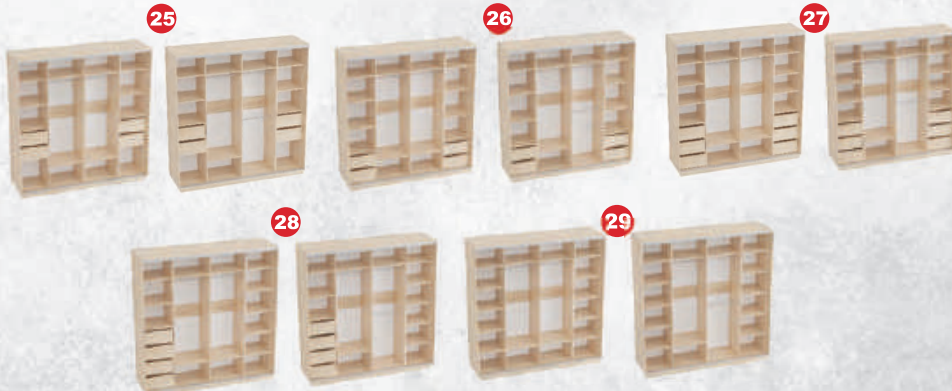

Шафы-купе №20-№24

Размеры (ШхГхВ): 1615/1765/1915х600х2200 мм

Четырёхдверный шкаф "НАВАРА"

Шафы-купе №25-№29

Размеры (ШхГхВ): 2128/2328/2528х600х2200 мм
Материал корпуса: ЛДСП 16 мм

Внутреннее наполнение четырёхдверных шкафов-купе "НАВАРА"