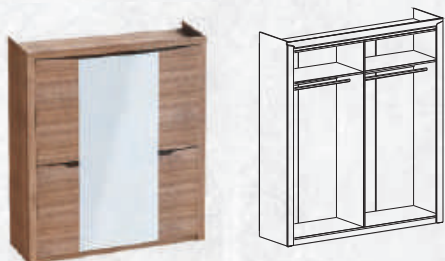

Sorento **СОРЕНТО** спальный гарнитур в цвете "Дуб стирлинг"

■ МОДУЛЬНЫЙ РЯД

Размеры (ШхГхВ): 1965x545x2200 мм
Шкаф четырёхдверный