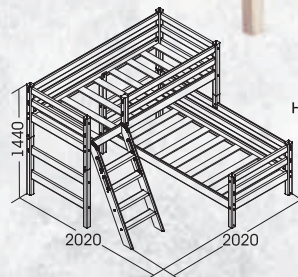

Вариант 7
Угловая кровать "СОНЯ"
с прямой лестницей

Отделка выполнена полиуретановым лаком с полупрозрачным белым покрытием
Материал: массив сосны