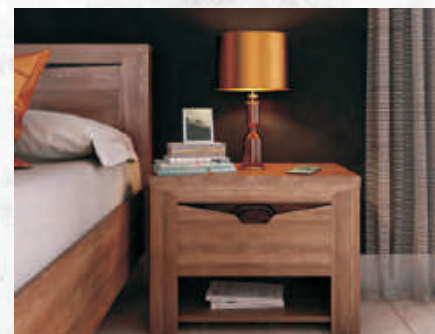

Sorento **СОРЕНТО** спальный гарнитур в цвете "Дуб стирлинг"

■ МОДУЛЬНЫЙ РЯД

Дополнительно можно приобрести комплект полок (3 штуки) для шкафа четырёхдверного. Комплект устанавливается в двух вариантах: 1) Установка всего комплекта в одно из отделений шкафа. 2) Установка по одной полке в нижнюю часть каждого из отделений на разном уровне.

Спальное место кровати (ШхД):
900/1200/1400/1600/1800 x 2000 мм

Кровать со спальным местом 900x2000 мм комплектуется ортопедическим основанием. Кровати со спальным местом 1200/1400/1600/1800x2000 мм комплектуются ортопедическим основанием или бельевым ящиком с подъёмным ортопедическим основанием.

Материалы:

ЛДСП 16 мм,

МДФ 16 мм, 19 мм

Цветовое исполнение:

Дуб стирлинг

Кофе
структурный
матовый