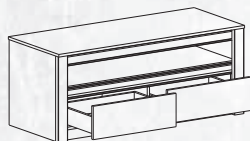

Размеры (ШхГхВ): 1300х530х530 мм
Тумба