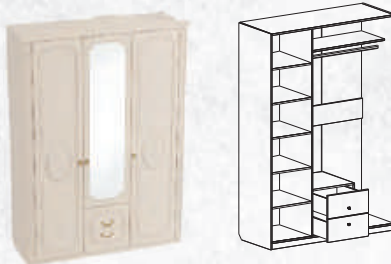

Vigo

Verona **ВЕРОНА** спальный гарнитур

■ МОДУЛЬНЫЙ РЯД

Размеры (ШхГхВ): 1900х580х2300 мм
Шкаф четырёхдверный

Размеры (ШхГхВ): 1520х580х2300 мм
Шкаф трёхдверный

Размеры (ШхГхВ): 1045х580х2300 мм
Шкаф двухдверный