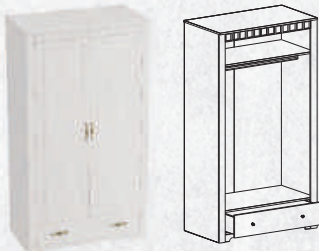

Provence ПРОВАНС детский гарнитур

■ МОДУЛЬНЫЙ РЯД

Детский гарнитур "Прованс" комплектуется модулями из спальни "Прованс".

Размеры (ШхГхВ): 1070x590x1970 мм

Шкаф двухдверный